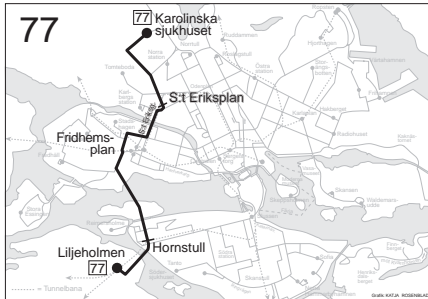

Liljeholmen ☒ – Karolinska sjukhuset

via Hornstull ☒ – Fridhemsplan ☒ – S:t Eriksplan ☒

Måndag–fredag

Lilje- holmen	Horns- tull	Fridhems- plan	Karolinska sjukhuset
5.58	6.02	6.09	6.22
6.08	12	19	32
18	22	29	42
28	32	39	52
38	42	49	7.02
48	52	59	14
58	7.03	7.10	25
7.08	13	20	35
18	23	30	45
28	33	40	55
38	43	50	8.05
48	53	8.00	15
58	8.03	10	25
8.08	13	20	35
18	23	30	45

Måndag–fredag, forts.

Lilje- holmen	Horns- tull	Fridhems- plan	Karolinska sjukhuset
8.28	8.33	8.40	8.55
38	43	50	9.04
48	53	9.00	13
14.58	15.02	15.09	15.23
15.08	12	19	33
18	22	29	43
28	32	39	53
38	42	49	16.03
48	52	59	13
o s v var 10:e minut till			
17.38	17.42	17.49	18.03
17.48	17.52	17.59	18.12
58	18.02	18.08	21

Lördag, sön-och helgdag

Ingen trafik

Karolinska sjukhuset–Liljeholmen ☒

via S:t Eriksplan ☒ – Fridhemsplan ☒ – Hornstull ☒

Måndag–fredag

Karolinska sjukhuset	Fridhems- plan	Horns- tull	Lilje- holmen
6.18	6.28	6.34	6.38
28	38	44	48
38	48	54	58
48	58	7.05	7.09
58	7.09	16	20
7.08	19	26	30
18	29	36	40
28	41	48	52
38	51	58	8.02
48	8.01	8.08	12
58	11	18	22
8.08	21	28	32
18	31	38	42
28	41	48	52
38	51	58	9.02
48	9.01	9.08	12

Måndag–fredag, forts.

Karolinska sjukhuset	Fridhems- plan	Horns- tull	Lilje- holmen
14.39	14.52	14.59	15.03
49	15.02	15.09	13
14.59	15.13	15.20	15.24
15.09	23	30	34
19	33	40	44
29	43	50	54
39	53	16.00	16.04
49	16.03	10	14
o s v var 10:e minut till			
17.49	18.03	18.10	18.14
17.59	18.11	18.18	18.22
18.09	21	28	32
19	31	38	42
29	41	48	52

Lördag, sön- och helgdag

Ingen trafik

Hållplatser:

Liljeholmen

Marievik
Hornstull
Högalidsgatan
Västerbroplan
Mariebergsgatan
Fridhemsplan

Fleminggatan
S:t Eriksplan
Karlbergsvägen
Rödbergsgatan ↓
Torsplan
Karolinska
institutet

Karolinska
vägen ↑
Prostvägen ↓
**Karolinska
sjukhuset**