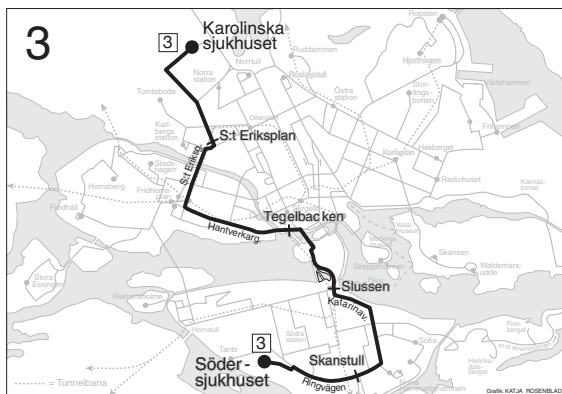

Gäller fr o m 2004-03-15

Karolinska sjukhuset–Södersjukhuset

via S:t Eriksplan ☒–Fridhemsplan ☒–Hantverkargatan–Tegelbacken–Munkbron–Slussen ☒–Renstiernas gata–Skanstull ☒

Hållplatser

Karolinska sjukhuset
Prostvägen ↑
Karolinska vägen ↓
Karolinska institutet

Torsplan
Rödbergsgatan↑
Karlbergsvägen
S:t Eriksplan
Fleminggatan
Fridhemsplan↑
Kronobergsgatan

Polhemsgatan
Landstingshuset↓
Kungsholmstorg
Kungsholms kyrka
Stadshuset
Tegelbacken
Riddarhustorget

Mälartorget
Slussen
Glasbruksgatan
Tjärhovsplan
Åsögatan
Gotlandsgatan
Södermannagatan