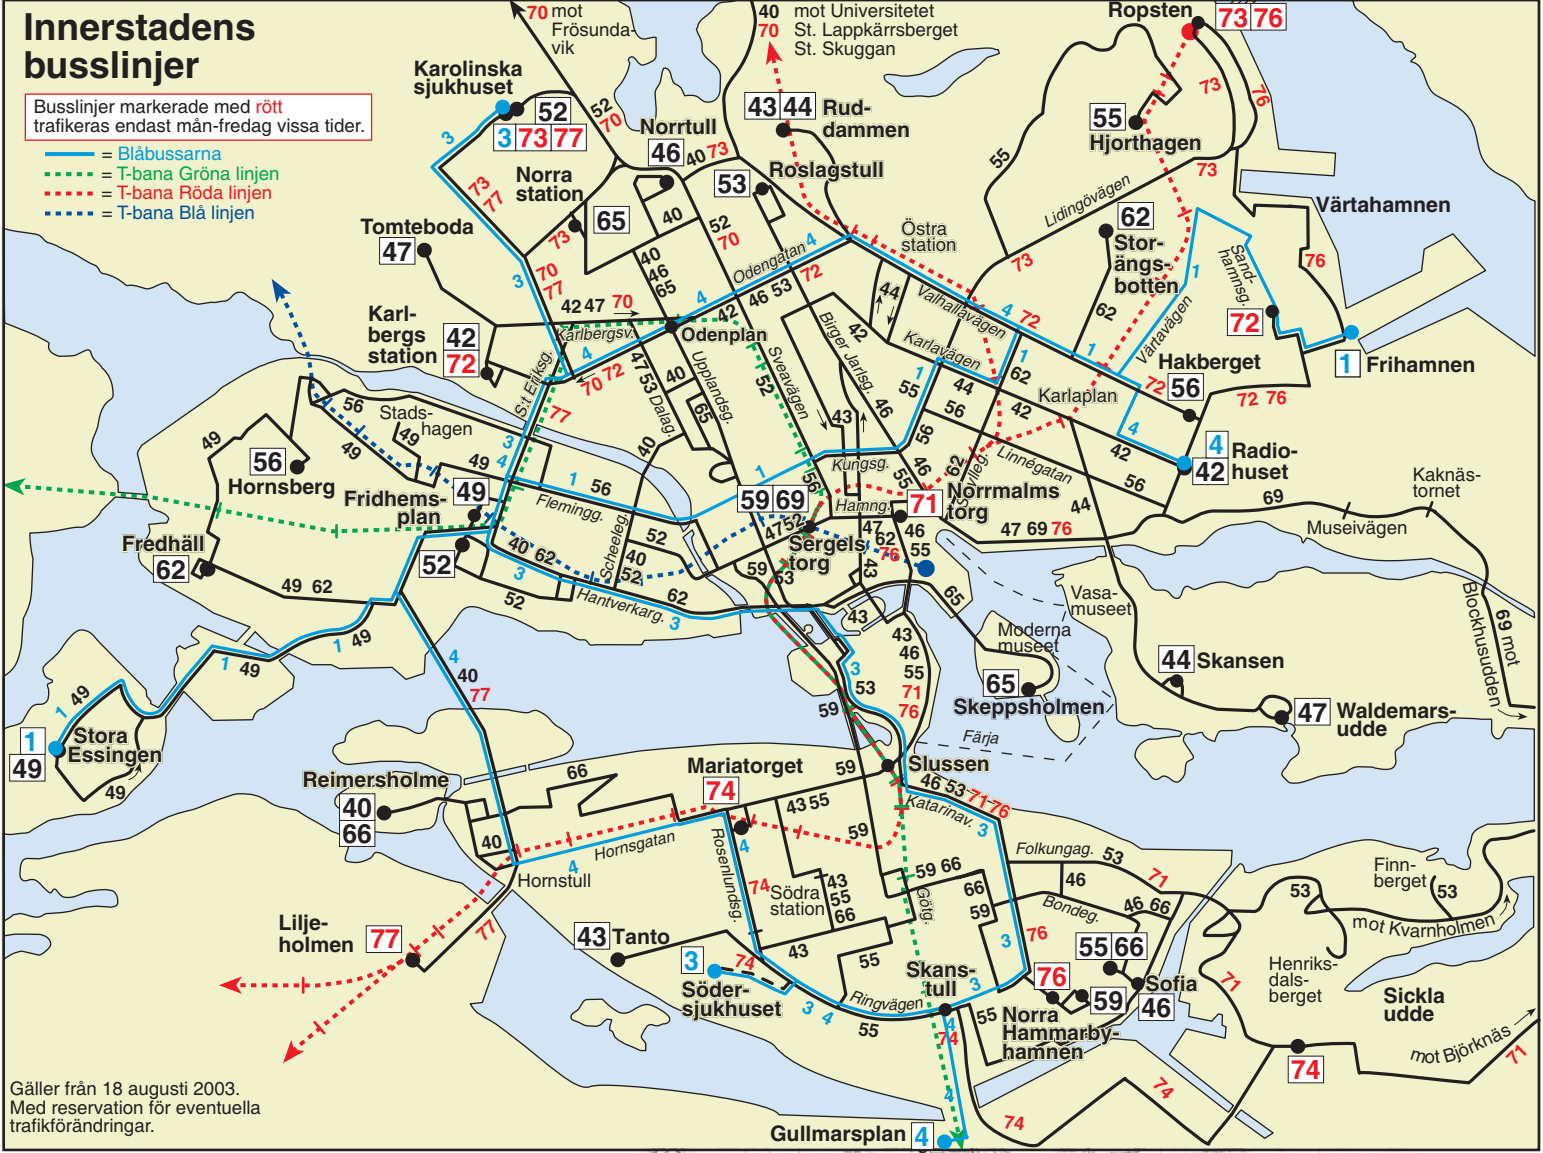

Innerstadens busslinjer

Busslinjer markerade med rött trafikeras endast mån-fredag vissa tider.

- = Blåbussarna
- - - = T-bana Gröna linjen
- - - = T-bana Röda linjen
- - - = T-bana Blå linjen

Gäller från 18 augusti 2003.
Med reservation för eventuella trafikförändringar.